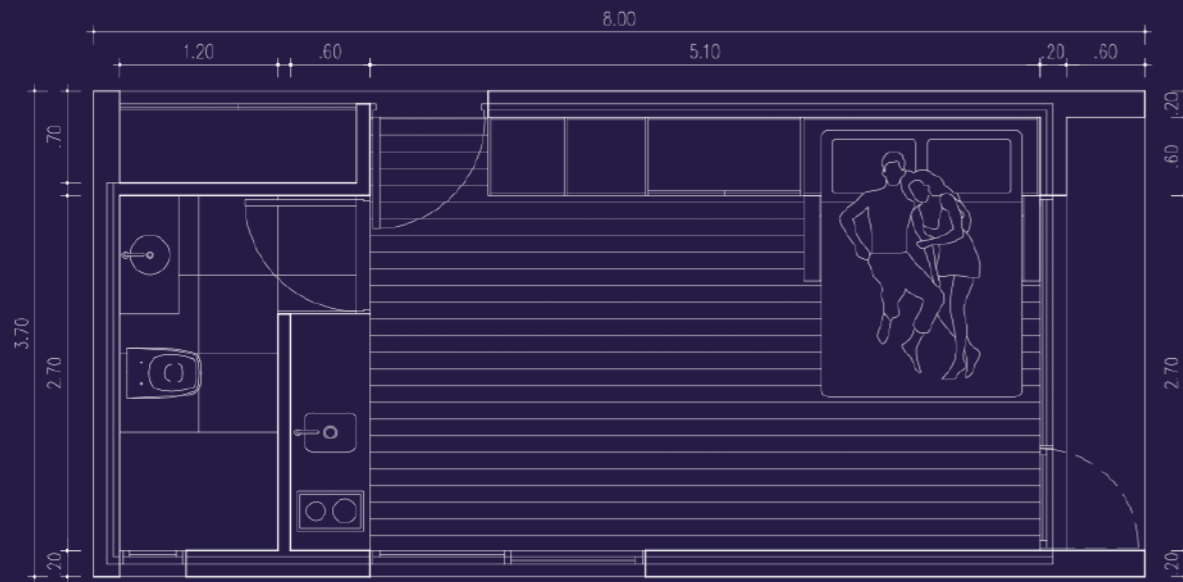

## PLANOS

TINY BOX es un módulo único de vivienda de 29,60 metros cuadrados, reconfigurable, autosustentable e inteligente. Su construcción es completamente en estructura de hormigón armado y ejecutada en fábrica para luego ser trasladada y emplazada en el sitio.