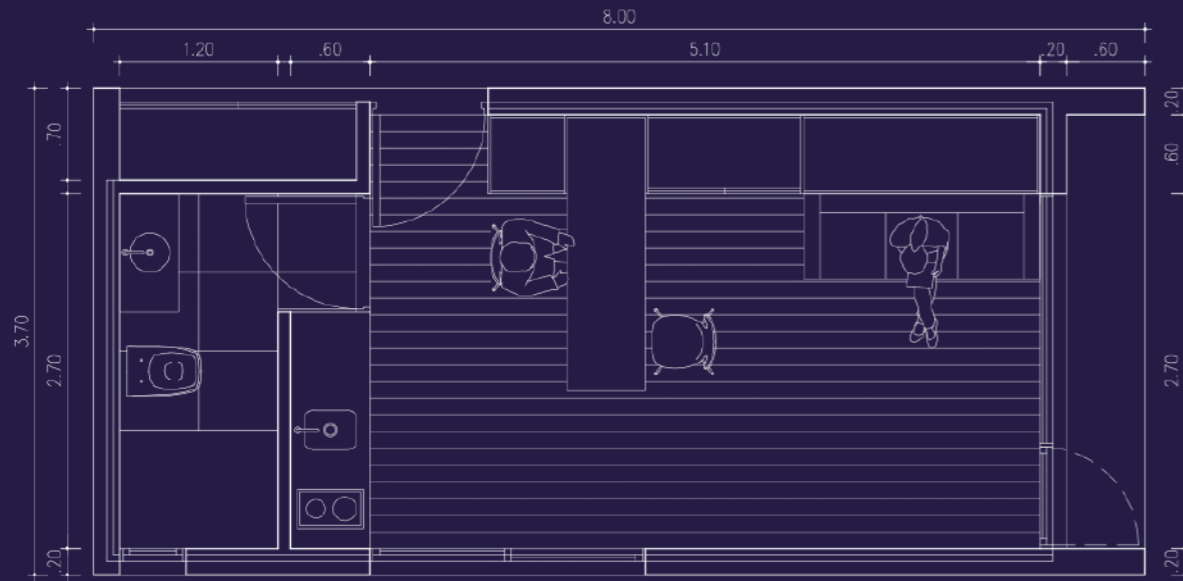

## PLANOS

TINY BOX es un módulo único de vivienda de 29,60 metros cuadrados, reconfigurable, autosustentable e inteligente. Su construcción es completamente en estructura de hormigón armado y ejecutada en fábrica para luego ser trasladada y emplazada en el sitio.